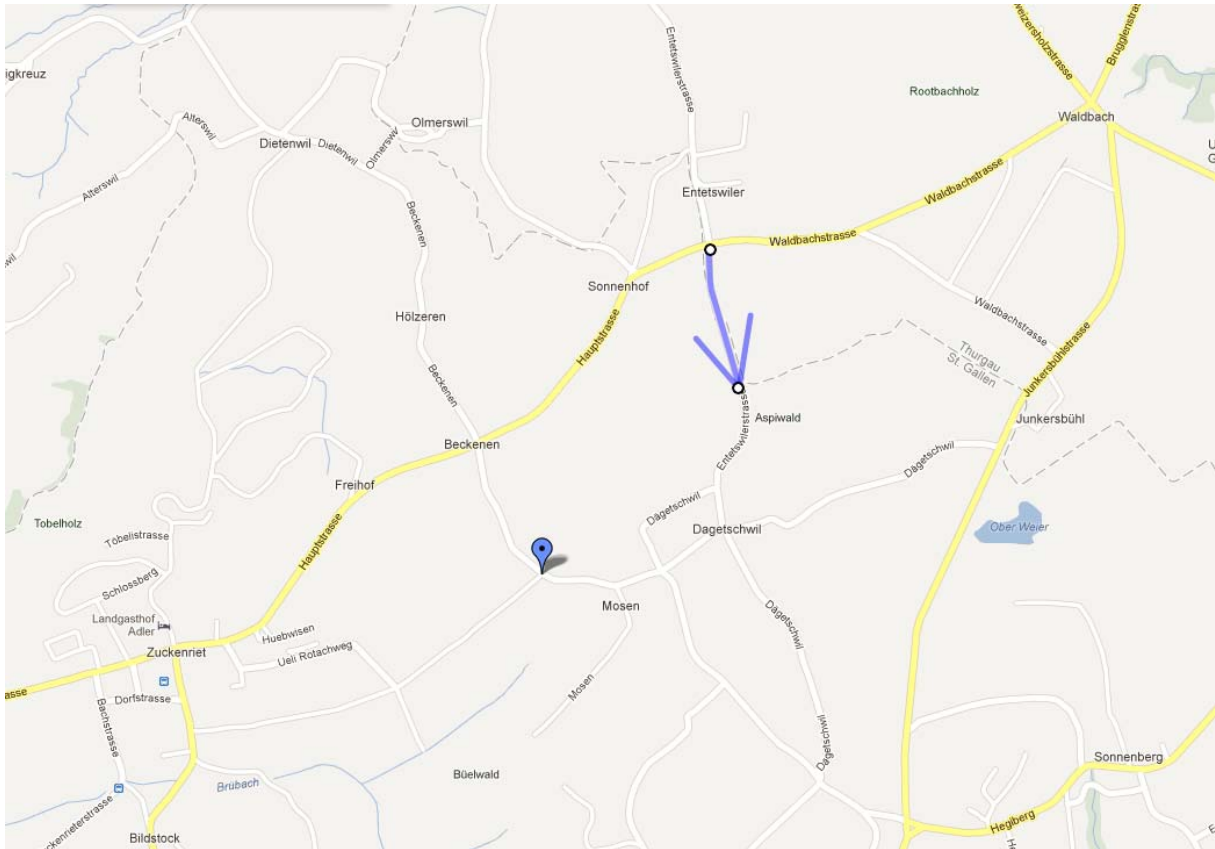

Zufahrt Fly In Mosen (bitte einhalten um ein Wenden zu vermeiden)

Startradius min. 5km max. 10km